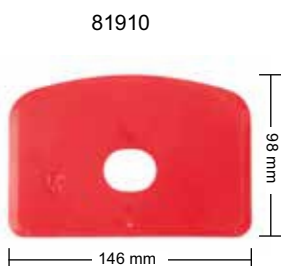

Stainless steel spatulas with PP handle

88040- 40 mm
88080- 80 mm
88100- 120 mm
88042- 40 mm
88082- 80 mm
88102- 120 mm

Large hand scoop

80305- 270 x 320 x 540 mm

80305

Hand scoops

15105- 110 x 150 x 265 mm
15106- 135 x 185 x 310 mm
15107- 160 x 230 x 360 mm

15107

15106

15105

Dust pan

80301- 300 x 310 mm

80301

Dough scraper with hole

81910- 146 x 98 mm
81915- 160 x 125 mm